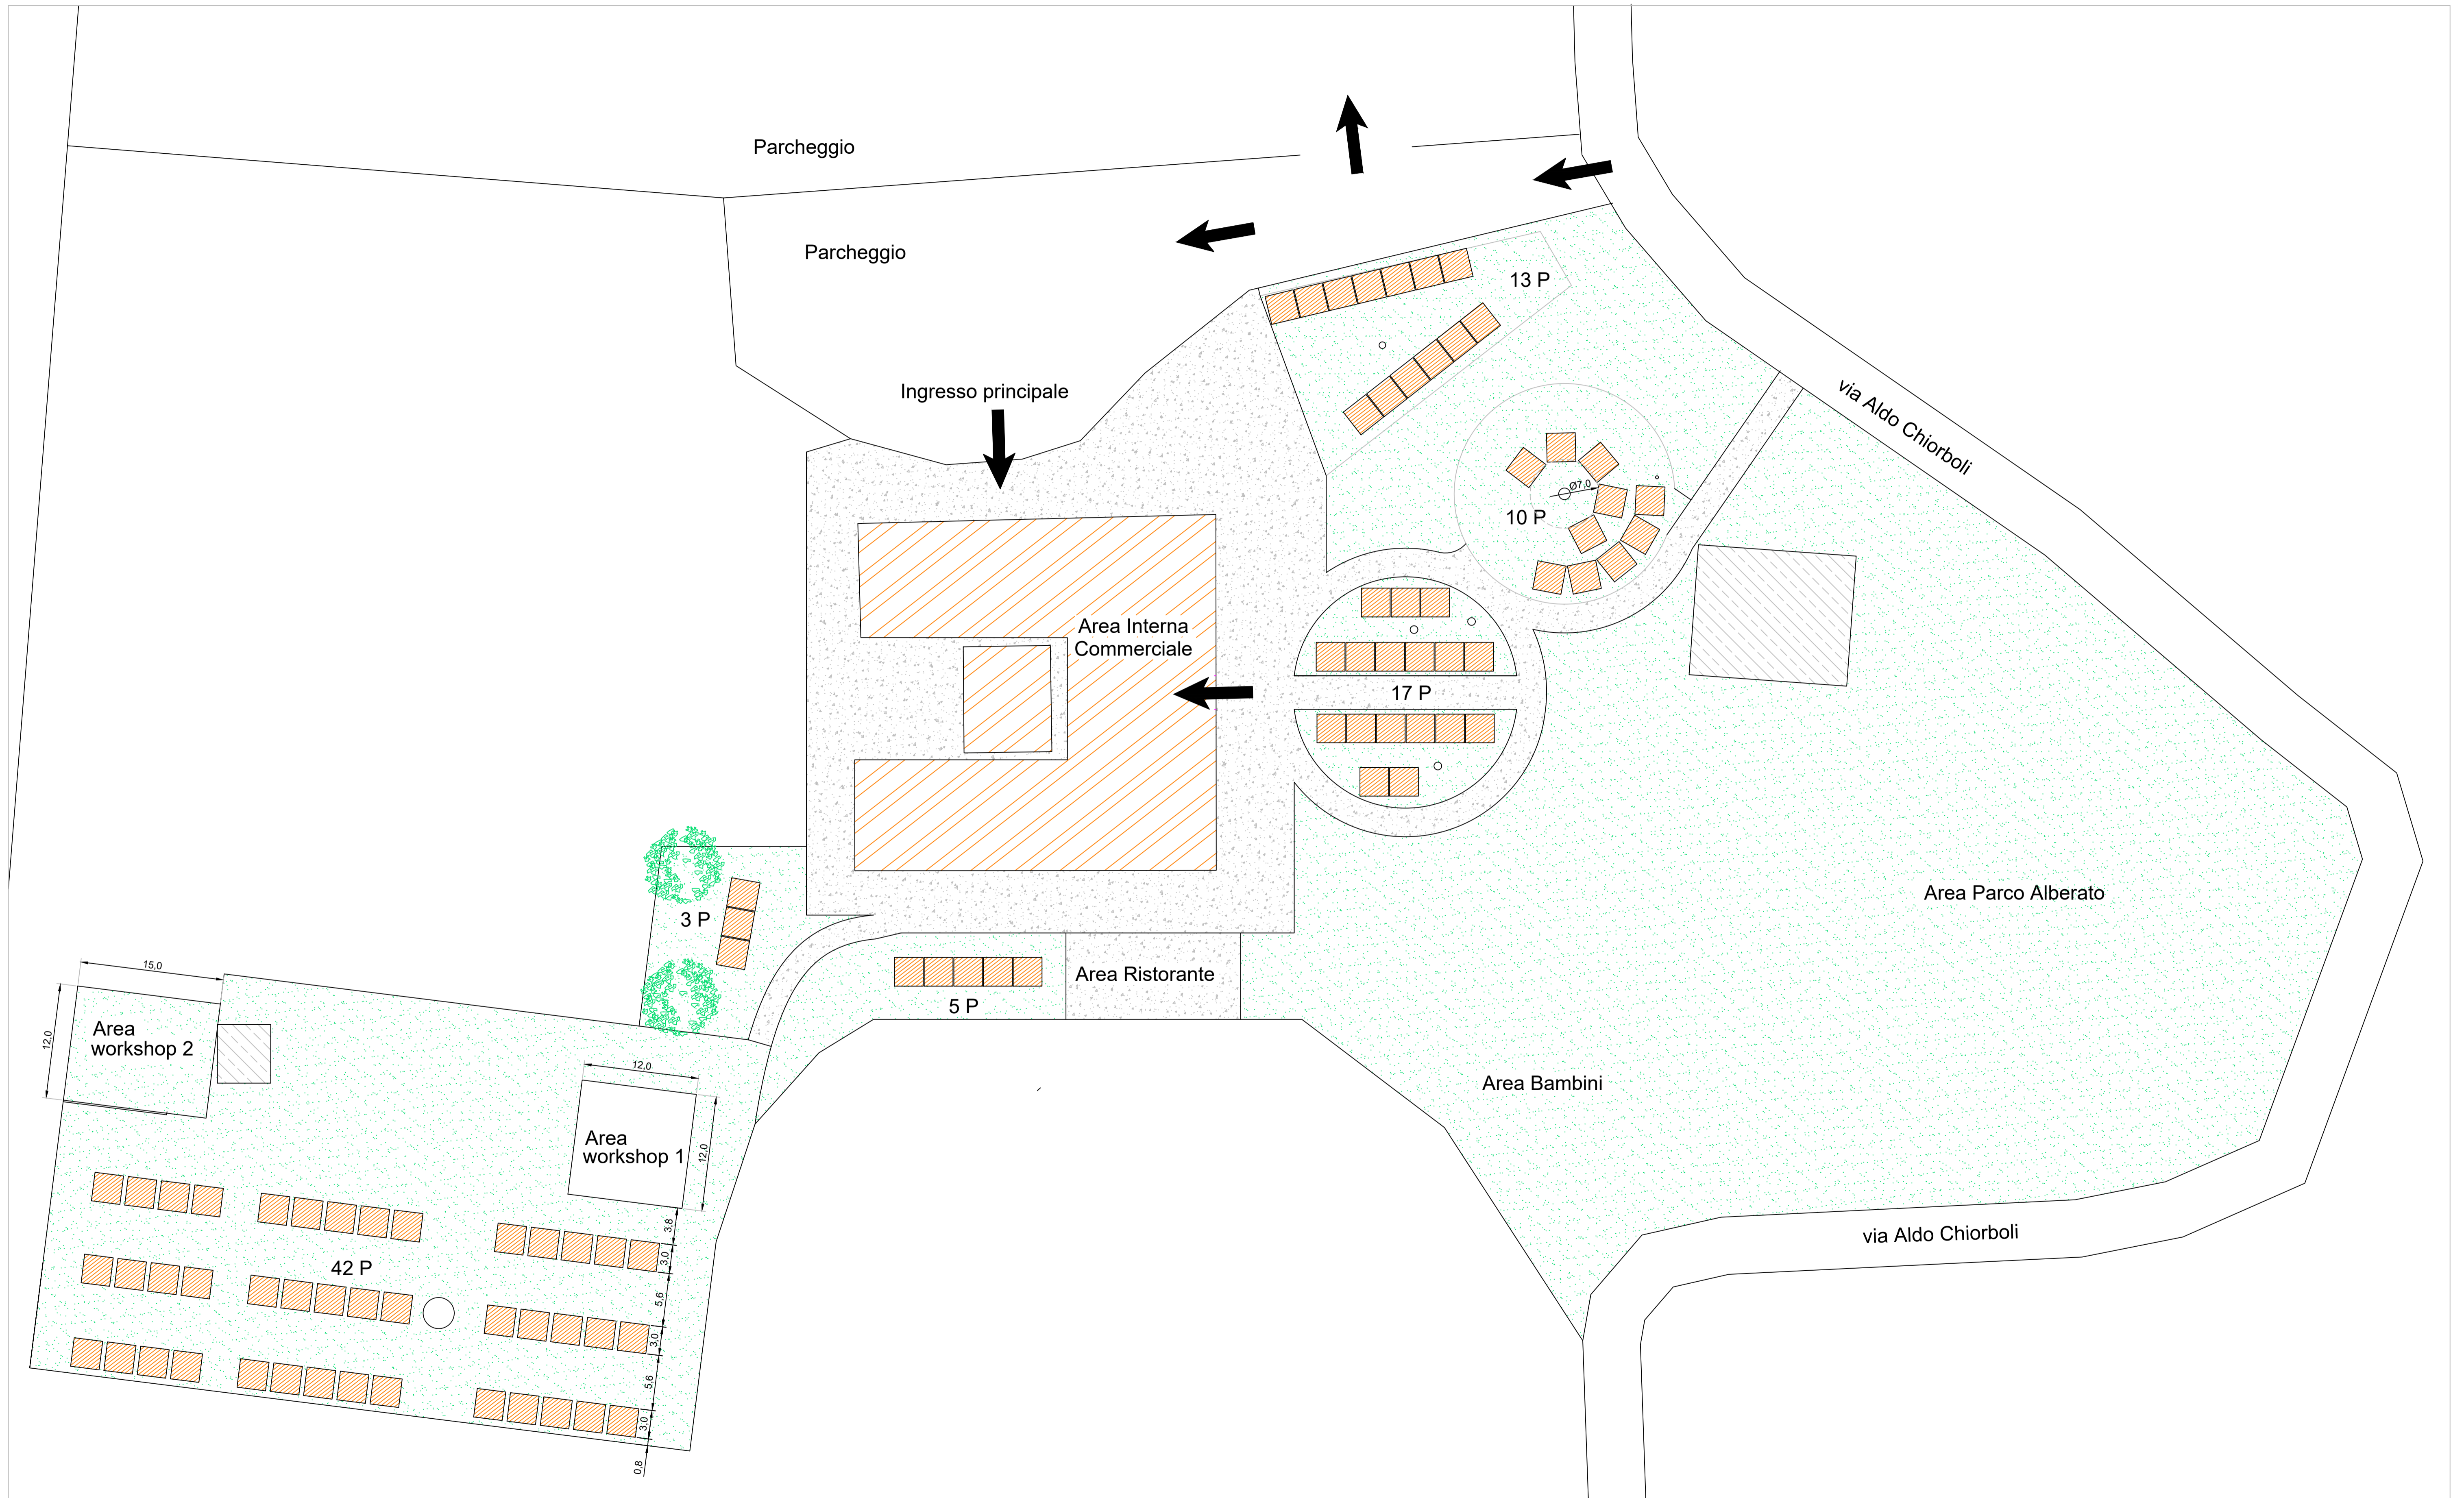

Planimetria esterna

Legenda :

- | | | | |
|---|--------------------|---|--|
|  | Prato |  | Area espositiva esterna
dimensioni 3,0 x 3,0 mt |
|  | Vialetto in ghiaio | | |